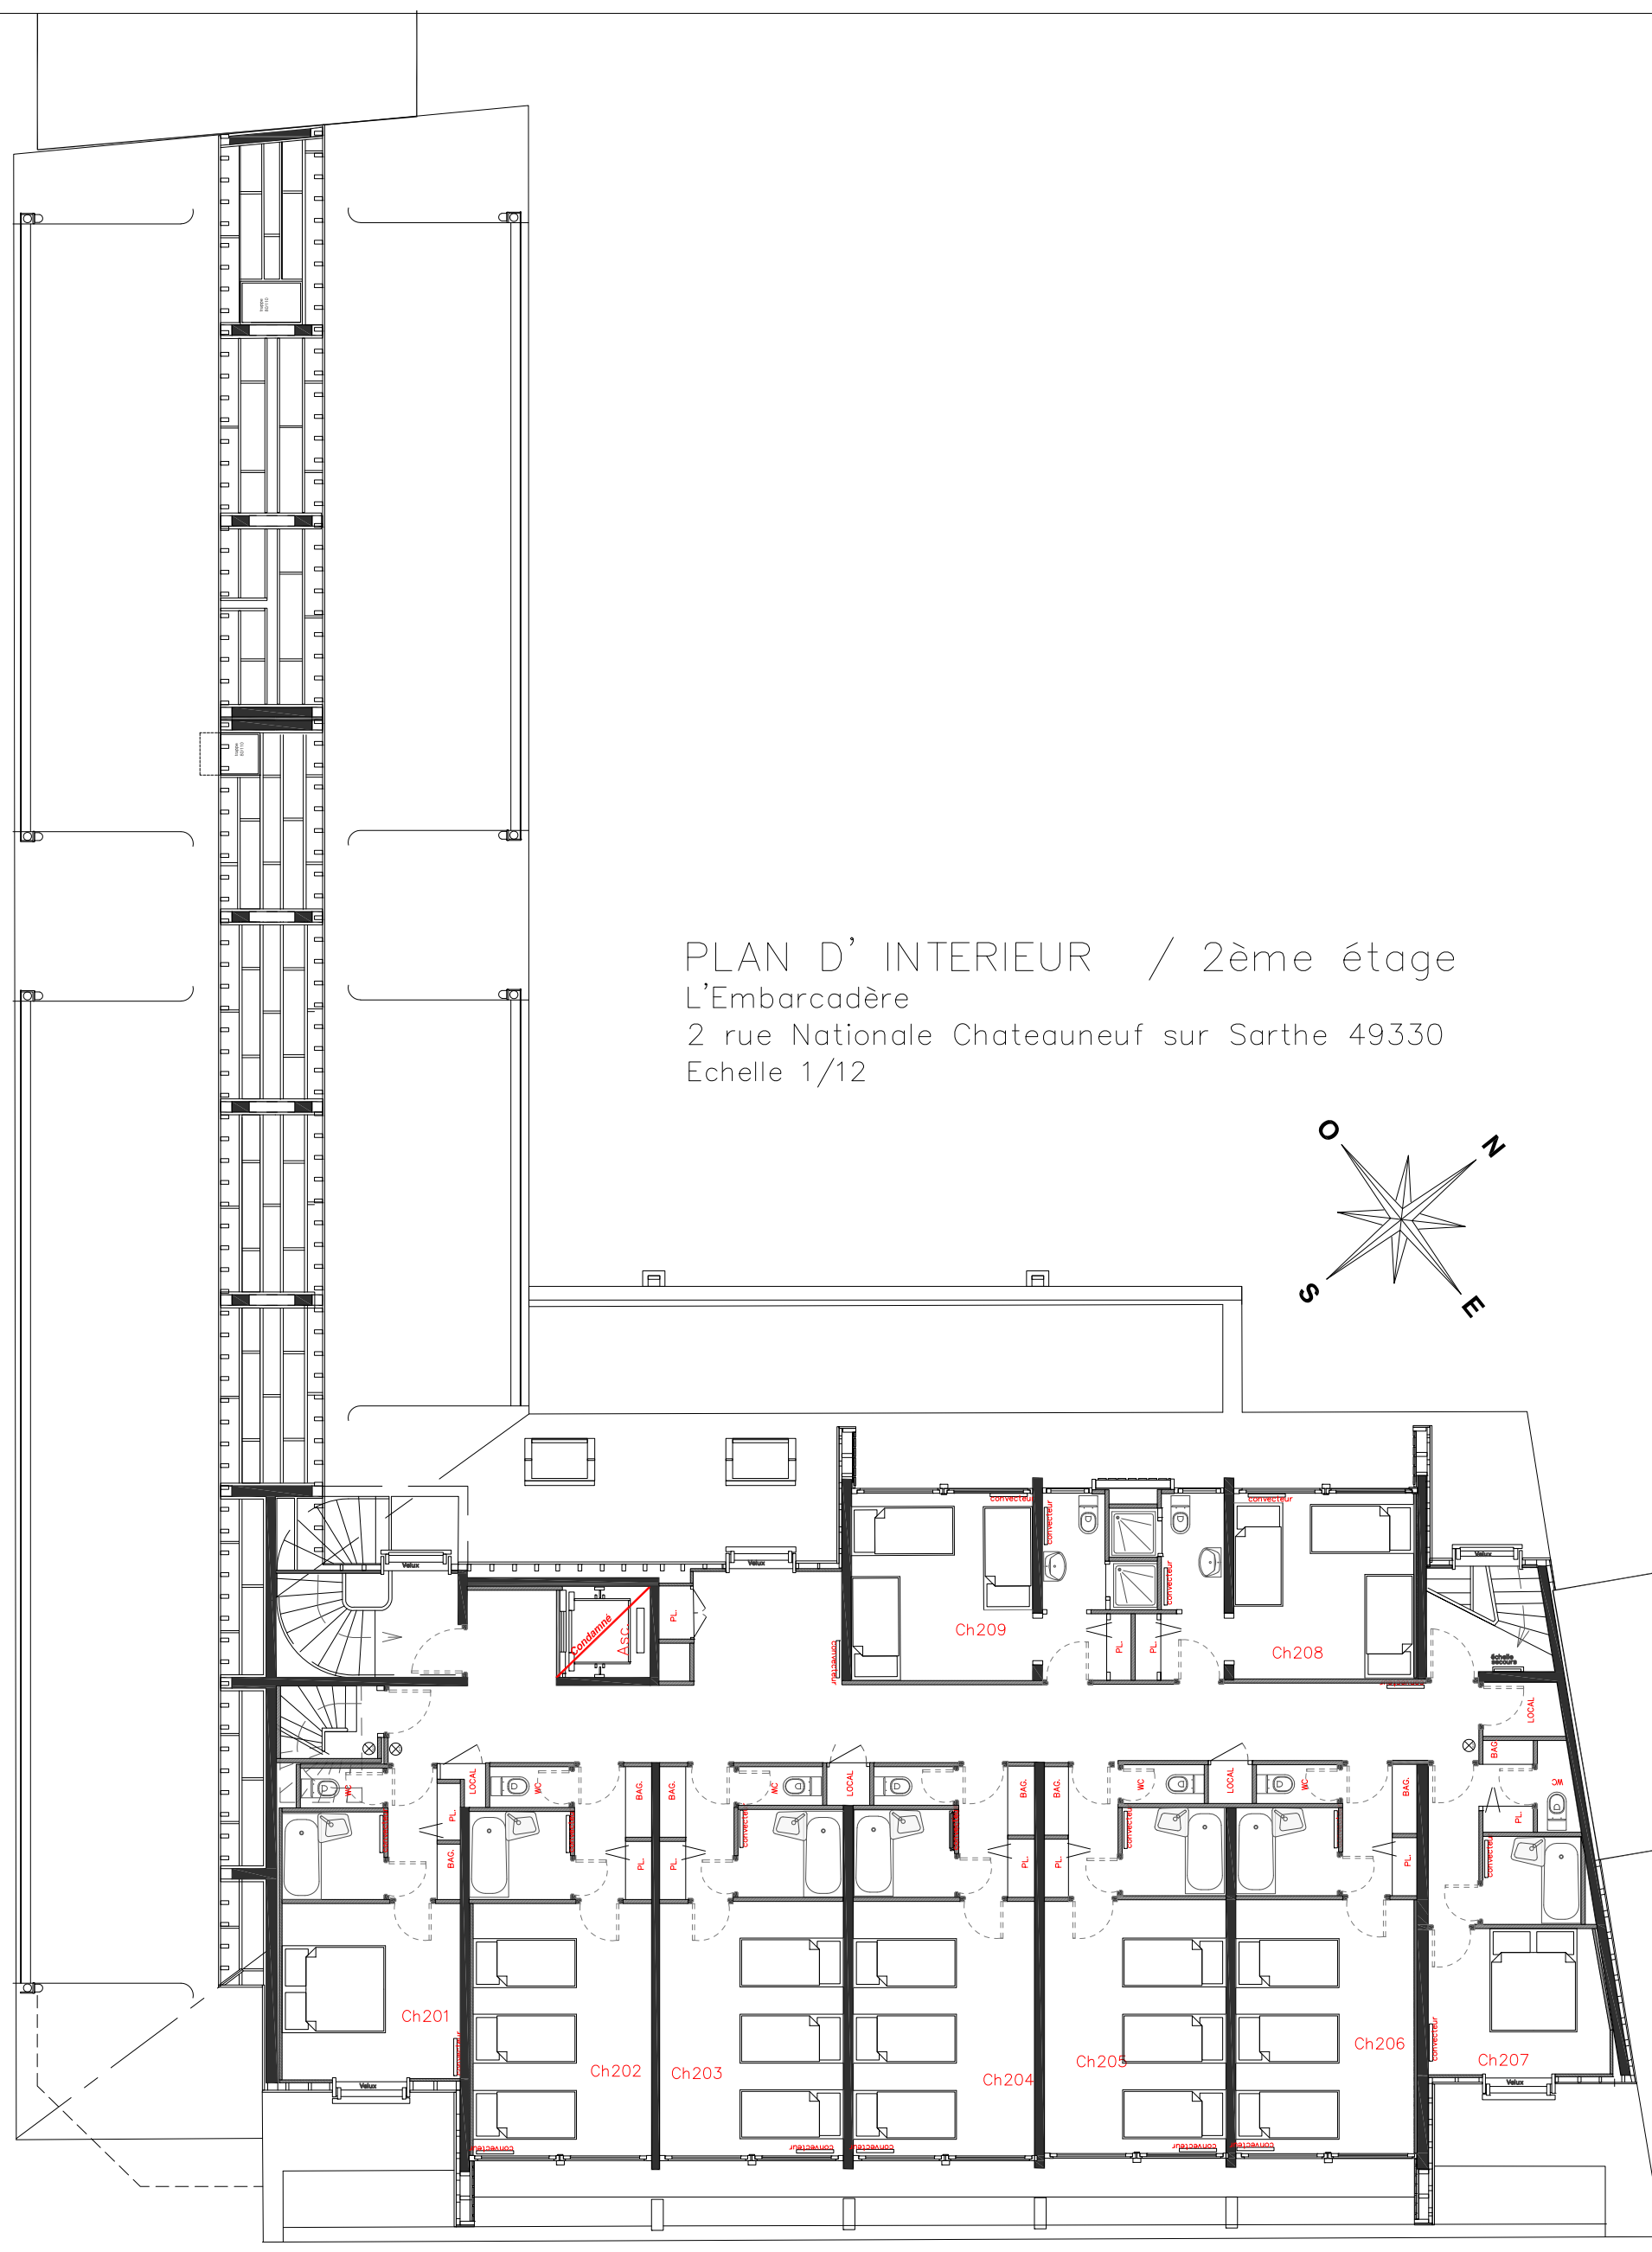

PLAN D' INTERIEUR / 2ème étage
L'Embarcadère
2 rue Nationale Chateaufort sur Sarthe 49330
Echelle 1/12

RUE NATIONALE

LA SARTHE